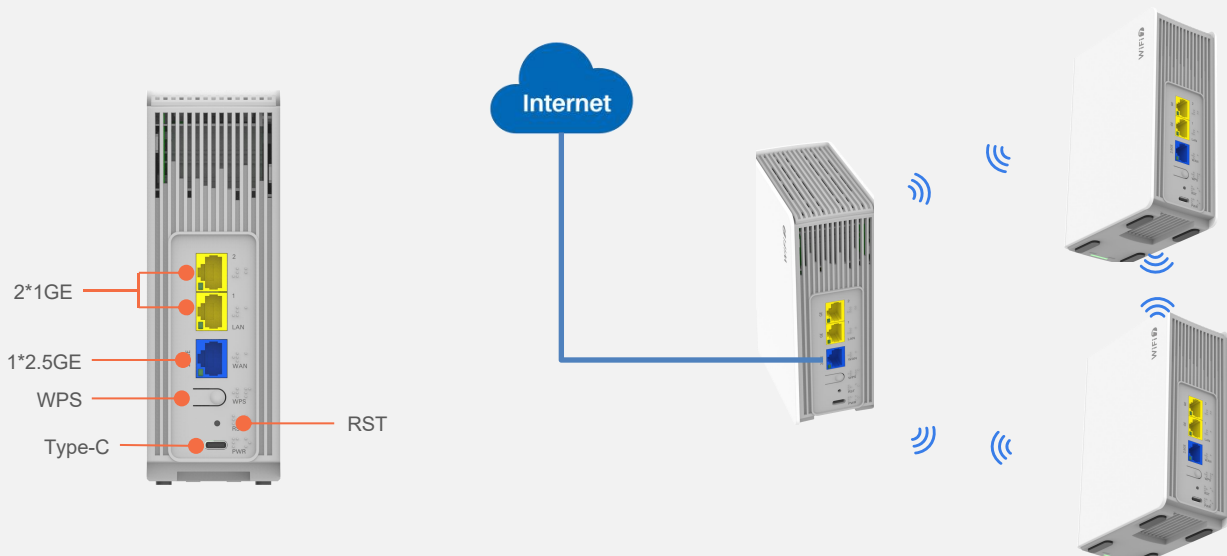

HG5073-BE36

2.5GE + 2*GE + WiFi7 无线路由器

关键特性:

高性能芯片组

WiFi7
速率高达3.6 Gbps,
160Mhz 带宽

支持MLO,
2.4GHz&5GHz协同工作

2.5GE

产品简介:

VSOL HG5073-BE36 (2.5GE+2GE+WiFi7 BE3600)无线路由器是一款性能卓越,设计优雅的WiFi7书本立式产品。它搭载新一代WiFi 7技术,2.4GHz、5GHz双频并发,无线速率高达3600Mbps,为8K影音、大型游戏及全屋智能提供超高速、全覆盖、零卡顿的网络体验。它配备1个2.5GE WAN口,实现下行的千兆带宽需求;另有2个千兆LAN;所有端口旁均设置盲文标识,细节尽显人文关怀。它支持一键Mesh组网,轻松扩展全屋无缝网络。通过VST APP即可远程管理,网络设置、设备管控尽在指尖。

产品应用图:

○ 硬件参数

产品尺寸	110.0mm*60.0mm*163.5mm(L*W*H)
净重	约0.40kg
运行状态	工作温度: 0~+50°C 工作湿度: 10~90%(非冷凝)
储存状态	储存温度: -30~+60°C 储存湿度: 10~ 90% (非冷凝)
电源	DC 12V, 1.5A, Type-C接口
电源功率	≤18W
接口	1*2.5GE+2*GE+WiFi7
指示灯	1*System+3*Eth ports
按钮	WPS,RST

○ 端口参数

用户接口	1*2.5GE+2*GE 自适应以太网接口, RJ45 连接器
WLAN口	<ul style="list-style-type: none">符合IEEE802.11a/b/g/n/ac/ax/be5GHz: 2.88Gbps, 2.4GHz: 688Mbps5GHz: 2*2, 2.4GHz: 2*2; 内置天线最大连接设备数:256(2.4GHz:128, 5GHz:128)