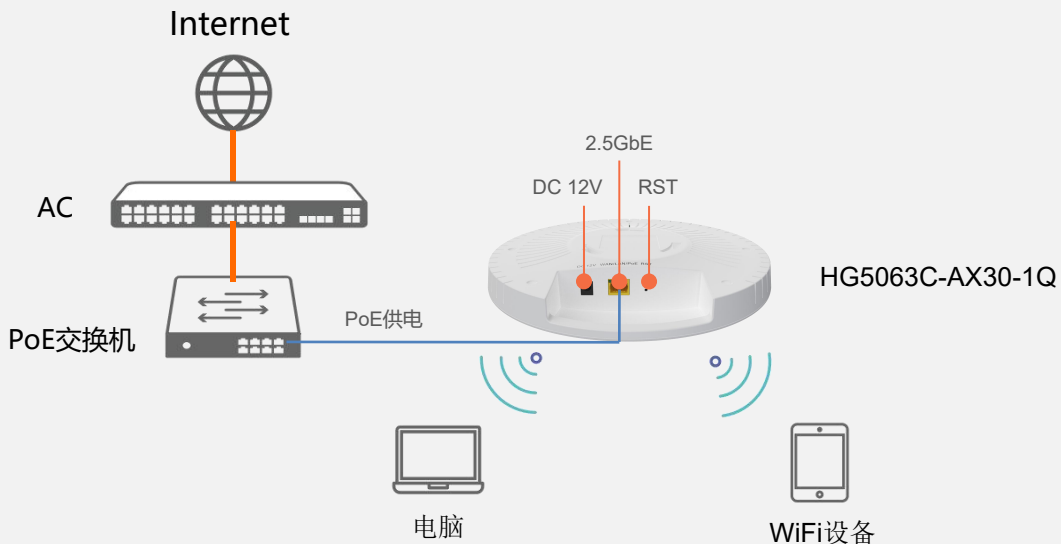

HG5063C-AX30-1Q

2.5GbE (PoE,PD) + WiFi6 无线路由器

关键特性:

高性能芯片组

下一代千兆WiFi
速率高达3 Gbps,
160Mhz 带宽

吸顶安装
小巧美观

PoE
受电设备

产品简介:

VSOL HG5063C-AX30-1Q (2.5GbE+WiFi6 AX3000)是一款新推出的圆形吸顶式WiFi 6路由器，小巧美观，安装方便。它搭载2.5GbE网口，可以为用户提供更快、更稳定的网络连接；支持PoE受电，取电多样性，灵活易于酒店大堂、教室、会议室、餐厅等多种场景。它搭载了高性能 AX3000的芯片，内置WiFi天线，无线速率最高可达3000Mbps，为用户提供出色的性能。

产品应用图:

○ 硬件参数

产品尺寸	240mm*240mm*48mm(L*W*H)
净重	NA
运行状态	工作温度: -10~+50°C 工作湿度: 10~90%(非冷凝)
储存状态	储存温度: -30~+60°C 储存湿度: 10~ 90% (非冷凝)
电源	DC 12V, 1.5A
电源功率	≤18W
接口	1*2.5GbE(PoE,PD)+WiFi6
指示灯	PWR,WAN/LAN
按钮	Reset

○ 端口参数