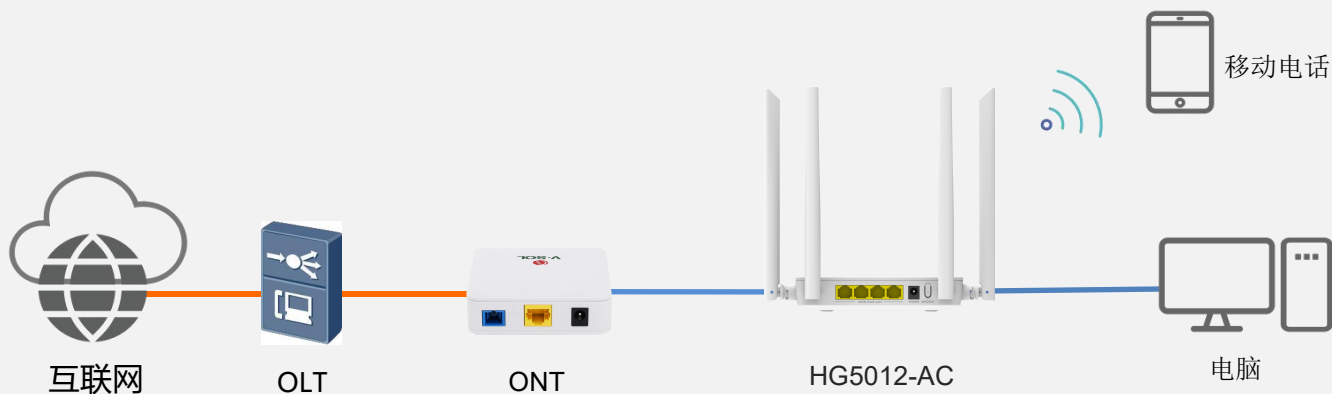

HG5012-AC

1GE WAN+3GE LAN+Wi-Fi 5

关键特性:

高性能芯片组

Wi-Fi 5 双频
1200Mbps

IPv4/IPv6 双栈

高集成度
体积小重量轻

产品简介:

HG5012-AC(1GE WAN+3GE LAN+Wi-Fi 5 AC1200) 是一款出色的无线路由器。凭借其卓越的性能和优异的性价比，在市场上具有显著的竞争优势。它的设计集成度极高，不仅使得设备体积更小、重量更轻，还实现了更低的功耗，更加绿色节能。这款无线路由器是用于小型办公室和家庭（SOHO）部署的高性能无线连接，支持2.4GHz和5GHz的双频并发操作，总吞吐量为1.2Gbps（2.4GHz为300Mbps，5GHz为867Mbps）。具备WAN/LAN自适应功能，提升了端口使用的灵活性。HG5012-AC配备了4根天线，在保证信号覆盖范围的同时，提供稳定的网络连接。

产品应用图: