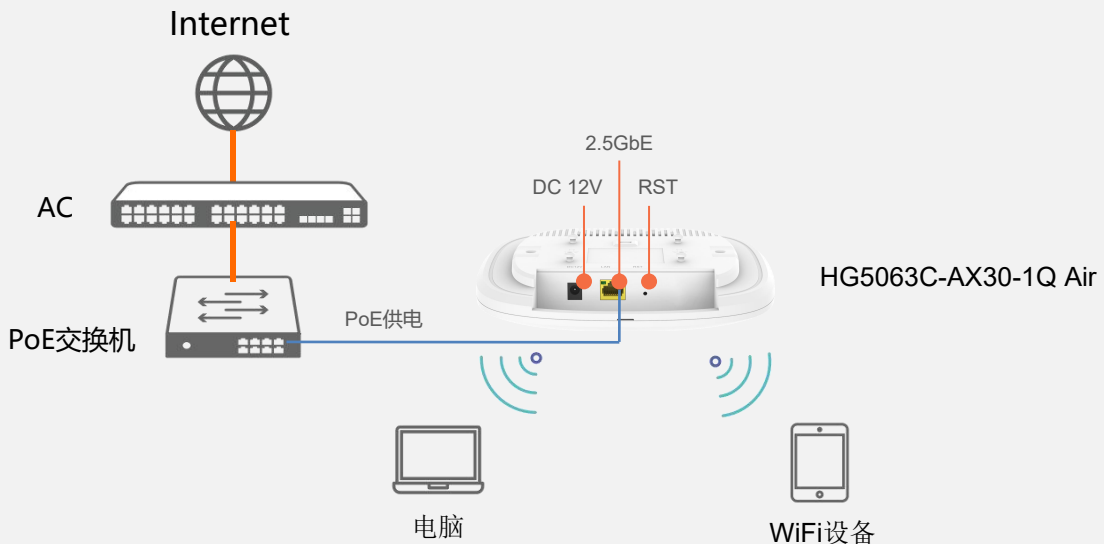

HG5063C-AX30-1Q Air

2.5GbE (PoE,PD) + WiFi6 无线路由器

关键特性:

高性能芯片组

下一代千兆WiFi
速率高达3 Gbps,
160Mhz 带宽

吸顶安装
小巧美观

PoE
受电设备

产品简介:

VSOL HG5063C-AX30-1Q Air (2.5GbE+WiFi6 AX3000)是一款新推出的圆形吸顶式WiFi 6路由器，小巧美观，安装方便。它搭载2.5GbE网口，可以为用户提供更快、更稳定的网络连接；支持PoE受电，取电多样性，灵活易于酒店大堂、教室、会议室、餐厅等多种场景。它搭载了高性能 AX3000的芯片，内置WiFi天线，无线速率最高可达3000Mbps，为用户提供出色的性能。

产品应用图:

○ 硬件参数

产品尺寸	195mm*195mm*35mm(L*W*H)
净重	361g
运行状态	工作温度: -10~+50°C 工作湿度: 10~90%(非冷凝)
储存状态	储存温度: -30~+60°C 储存湿度: 10~ 90% (非冷凝)
电源	DC 12V, 1.5A
电源功率	≤18W
接口	1*2.5GbE(PoE,PD)+WiFi6
指示灯	PWR,WAN/LAN
按钮	Reset