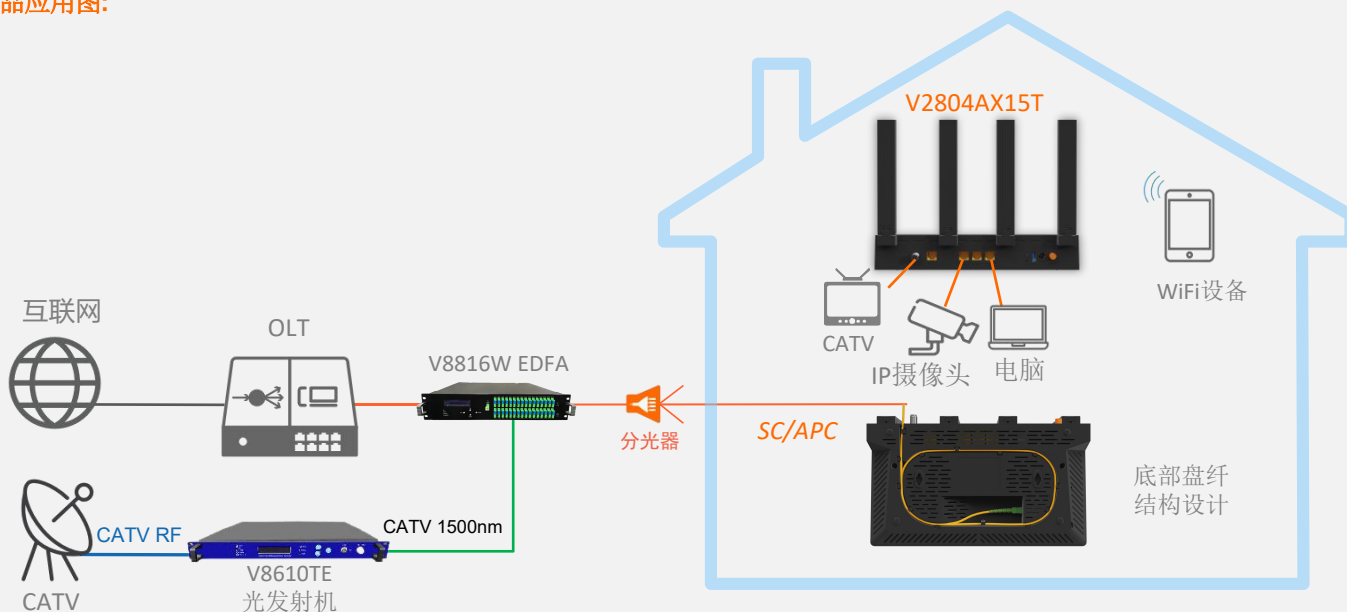

V2804AX15T

1XPON+4GE+1USB3.0+CATV+WiFi6 HGU ONT

关键特性:

高性能芯片
PON+WIFI解决方案

全新一代千兆 WiFi6
支持2.4GHz & 5GHz 双频
1500Mbps

底部盘纤结构设计
三网合一

黑白双色外壳可选

产品简介:

HV2804AX15T (4GE+CATV+WiFi6 XPON HGU ONT)是一款宽带接入设备，专门设计用于满足固定网络运营商需求。

这款ONT基于高性能芯片解决方案，支持XPON双模技术（EPON和GPON），wifi速率高达1500Mbps，还支持IEEE 802.11b/g/n/ac/ax WiFi 6 技术和其它 Layer 2/Layer 3 功能，为运营商级FTTH应用提供数据服务。除此之外，这款 ONT 还支持 OAM/OMCI 协议，我们可以在 VSOL OLT 上配置或管理 ONT 的各种服务，易于管理和维护，并对各种服务提供QoS保证。它符合IEEE802.3ah、ITU-T G.984等一系列国际技术标准。

V2804AX15T的机身外壳有黑、白两款颜色可供选择，满足不同用户外观和家居装饰需求；底部盘纤结构设计，简化光纤安装和维护过程，可桌面放置也可挂墙安装，轻松适配多样场景风格！

产品应用图:

○ 产品特性

产品尺寸	260.4mm×157.4mm×45.8mm(L×W×H)
净重	0.45Kg
运行状态	工作温度:-10 ~ +55°C 工作湿度:5 ~ 95% (非冷凝)
储存状态	储存温度: -40 ~ +70°C 储存湿度: 5 ~ 95% (非冷凝)
电源	DC 12V, 1.5A, 外部AC-DC电源适配器
电源功率	≤18W
接口	1XPON+4GE+1USB3.0+CATV+WiFi6
指示灯	PWR ,PON ,LOS ,WAN ,LAN1~4 ,2.4G ,5G , WPS ,USB ,CATV

○ 端口参数

PON口	<ul style="list-style-type: none"> • 1个XPON端口(EPON PX20+和GPON Class B+) • SC单模, 光接口: SC/APC连接器 • 发射光功率: 0~+4dBm • RX 灵敏度: -27dBm • 过载光功率: -3dBm(EPON) 或 -8dBm(GPON) • 传输距离: 20KM • 光波波长: TX 1310nm, RX1490nm
用户接口	• 4×GE, 自适应以太网接口, RJ45连接器
天线	4 × 5dBi 外置天线
CATV 端口	<ul style="list-style-type: none"> • 光接收波长: 1550±10nm • 光输入范围: +2~-18dBm • 回波损耗: ≥40dB • RF工作带宽: 47~1000MHz • 射频输出阻抗: 75Ω • RF光AGC范围内输出电平: ≥81±2dBuv@+1~-10dBm ≥79±2dBuv@ 0~-11dBm ≥77±2dBuv@-1~-12dBm ≥75±2dBuv@-2~-13dBm ≥73±2dBuv@-3~-14dBm ≥71±2dBuv@-4~-15dBm • MER: ≥32dB (-14dBm光输入功率)