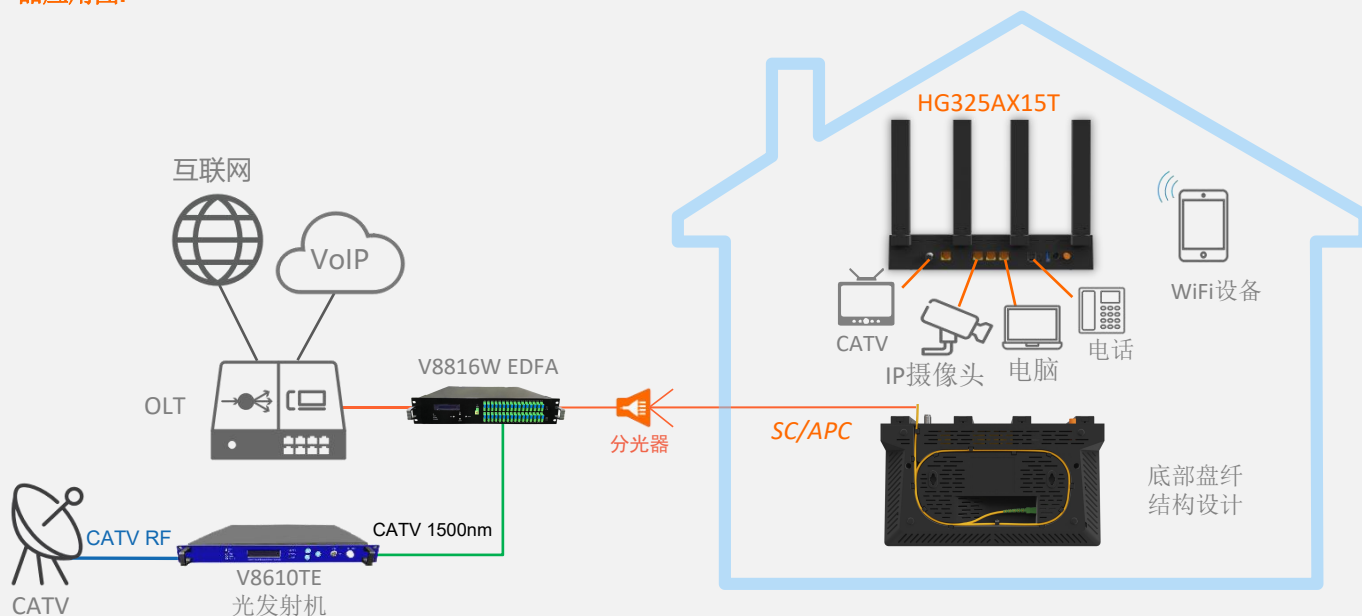

HG325AX15T

1XPON+4GE+1POTS+1USB3.0+CATV+WiFi6 HGU ONT

关键特性:

高性能芯片
PON+WIFI解决方案

全新一代千兆 WiFi6
支持2.4GHz & 5GHz 双频
1500Mbps

底部盘纤结构设计
三网合一

黑白双色外壳可选

产品简介:

HG325AX15T (4GE+1POTS+CATV+WiFi6 XPON HGU ONT)是一款宽带接入设备，专门设计用于满足固定网络运营商对FTTH和三网融合服务的需求。

这款ONT基于高性能芯片解决方案，支持XPON双模技术（EPON和GPON），wifi速率高达1500Mbps，还支持IEEE 802.11b/g/n/ac/ax WiFi 6 技术和其它 Layer 2/Layer 3 功能，为运营商级FTTH应用提供数据服务。除此之外，这款 ONT 还支持 OAM/OMCI 协议，我们可以在 VSOL OLT 上配置或管理 ONT 的各种服务，易于管理和维护，并对各种服务提供QoS保证。它符合IEEE802.3ah、ITU-T G.984等一系列国际技术标准。

HG325AX15T的机身外壳有黑、白两款颜色可供选择，满足不同用户外观和家居装饰需求；底部盘纤结构设计，简化光纤安装和维护过程，可桌面放置也可挂墙安装，轻松适配多样场景风格！

产品应用图:

○ 产品特性

产品尺寸	260.4mm×157.4mm×45.8mm(L×W×H)
净重	0.45Kg
运行状态	工作温度:-10 ~ +55°C 工作湿度:5 ~ 95% (非冷凝)
储存状态	储存温度: -40 ~ +70°C 储存湿度: 5 ~ 95% (非冷凝)
电源	DC 12V, 1.5A, 外部AC-DC电源适配器
电源功率	≤18W
接口	1XPON+4GE+1POTS+1USB3.0+CATV+WiFi6
指示灯	PWR ,PON ,LOS ,WAN ,LAN1~4 ,2.4G ,5G , WPS ,FXS ,USB ,CATV

○ 端口参数

PON口	<ul style="list-style-type: none"> • 1个XPON端口(EPON PX20+和GPON Class B+) • SC单模, 光接口: SC/APC连接器 • 发射光功率: 0~+4dBm • RX 灵敏度: -27dBm • 过载光功率: -3dBm(EPON) 或 -8dBm(GPON) • 传输距离: 20KM • 光波波长: TX 1310nm, RX1490nm
用户接口	<ul style="list-style-type: none"> • 4×GE, 自适应以太网接口, RJ45连接器 • 1×POTS RJ11连接器
天线	4 × 5dBi 外置天线
CATV 端口	<ul style="list-style-type: none"> • 光接收波长: 1550±10nm • 光输入范围: +2~-18dBm • 回波损耗: ≥40dB • RF工作带宽: 47~1000MHz • 射频输出阻抗: 75Ω • RF光AGC范围内输出电平: ≥81±2dBuv@+1~-10dBm ≥79±2dBuv@ 0~-11dBm ≥77±2dBuv@-1~-12dBm ≥75±2dBuv@-2~-13dBm ≥73±2dBuv@-3~-14dBm ≥71±2dBuv@-4~-15dBm • MER: ≥32dB (-14dBm光输入功率)