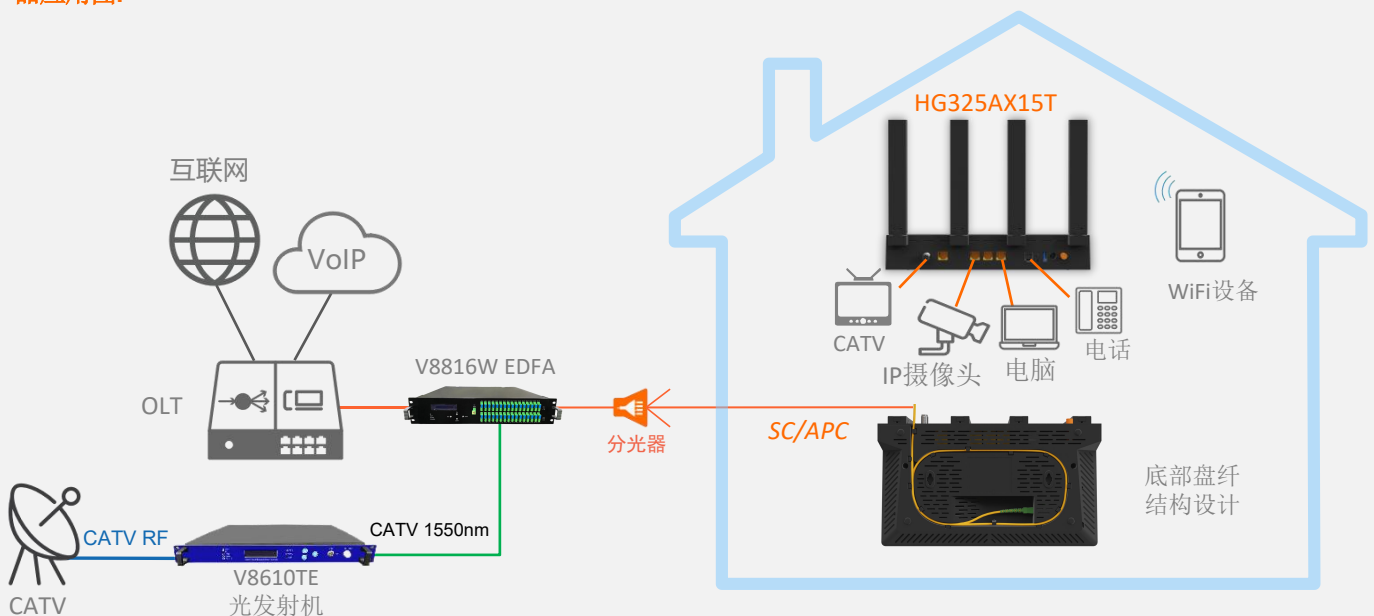

HG325AX15T

1XPON+1GE(WAN/LAN1)+3GE(LAN)+1POTS+1USB3.0+CATV+Wi-Fi 6 HGU ONT

关键特性:

高性能芯片方案

全新一代千兆 Wi-Fi 6
支持2.4GHz & 5GHz 双频
1500Mbps

底部盘纤结构设计
三网合一

黑白双色外壳可选

产品简介:

HG325AX15T (1GE(WAN/LAN1)+3GE(LAN)+1POTS+CATV+Wi-Fi 6 XPON HGU ONT)是一款宽带接入设备, 专门设计用于满足固定网络运营商对FTTH和三网融合服务的需求。

这款ONT基于高性能芯片解决方案, 支持XPON双模技术 (EPON和GPON), wifi速率高达1500Mbps, 还支持IEEE 802.11b/g/n/ac/ax Wi-Fi 6 技术和其它 Layer 2/Layer 3 功能, 为运营商级FTTH应用提供数据服务。除此之外, 这款 ONT 还支持 OAM/OMCI 协议, 我们可以在 VSOL OLT 上配置或管理 ONT 的各种服务, 易于管理和维护, 并对各种服务提供QoS保证。它符合IEEE802.3ah、ITU-T G.984等一系列国际技术标准。

HG325AX15T的机身外壳有黑、白两款颜色可供选择, 满足不同用户外观和家居装饰需求; 底部盘纤结构设计, 简化光纤安装和维护过程, 可桌面放置也可挂墙安装, 轻松适配多样场景风格!

产品应用图:

产品特性

产品尺寸	260.4mm×157.4mm×45.8mm(L×W×H)
净重	0.45Kg
运行状态	工作温度:-10 ~ +55°C 工作湿度:5 ~ 95% (非冷凝)
储存状态	储存温度: -40 ~ +70°C 储存湿度: 5 ~ 95% (非冷凝)
电源	DC 12V, 1.5A, 外部AC-DC电源适配器
电源功率	≤18W
接口	1XPON+1GE(WAN/LAN1)+3GE(LAN)+1POTS +1USB3.0+CATV+Wi-Fi 6
指示灯	PWR ,PON ,LOS ,WAN ,LAN1~4 ,2.4G ,5G , WPS ,FXS ,USB ,CATV

端口参数

PON口	<ul style="list-style-type: none">• 1个XPON端口(EPON PX20+和GPON Class B+)• SC单模, 光接口: SC/APC连接器• 发射光功率: 0~+4dBm• RX 灵敏度: -27dBm• 过载光功率: -3dBm(EPON) 或 -8dBm(GPON)• 传输距离: 20KM• 光波波长: TX 1310nm, RX1490nm
用户接口	<ul style="list-style-type: none">• 4×GE, 自适应以太网接口, RJ45连接器• LAN1支持WAN模式• 1×POTS RJ11连接器
天线	2.4GHz 2x2, 5GHz 2x2; 外置天线
CATV 端口	<ul style="list-style-type: none">• 光接收波长: 1550±10nm• 光输入范围: +2~-18dBm• 回波损耗: ≥40dB• RF工作带宽: 47~1000MHz• 射频输出阻抗: 75Ω• RF光AGC范围内输出电平: ≥81±2dBuv@+1~-10dBm ≥79±2dBuv@ 0~-11dBm ≥77±2dBuv@-1~-12dBm ≥75±2dBuv@-2~-13dBm ≥73±2dBuv@-3~-14dBm ≥71±2dBuv@-4~-15dBm• MER: ≥32dB (-14dBm光输入功率)