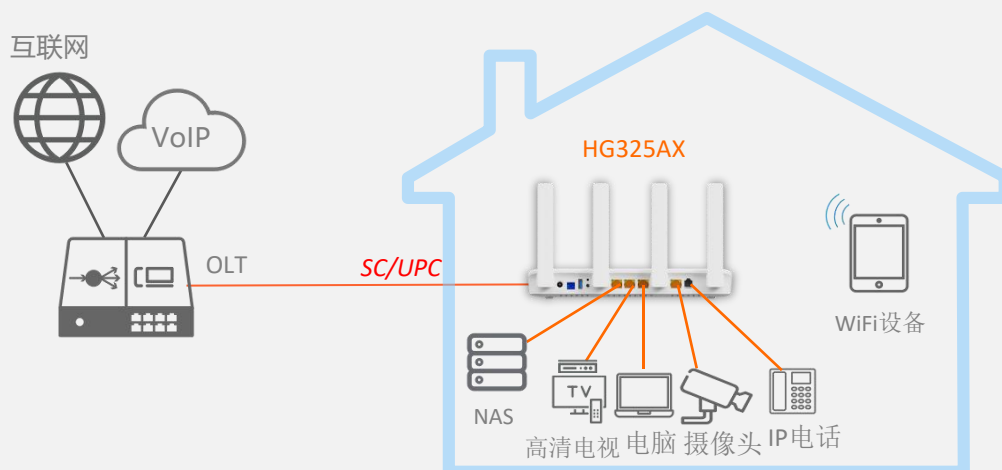

HG325AX

1XPON+1(WAN/LAN1)+3LAN+1POTS+1USB3.0+Wi-Fi 6 HGU ONT
(Wifi速率可选 AX1500 或 AX1800 或 AX3000)

关键特性:

高性能芯片
PON+WIFI解决方案

全新一代千兆 Wi-Fi 6
支持2.4GHz & 5GHz 双频

IPv4/IPv6堆栈

USB3.0 接口
用于共享存储/打印机

产品简介:

HG325AX (Wi-Fi 6 XPON HGU ONT)是一款宽带接入设备，专门设计用于满足固定网络运营商对FTTH和三网融合服务的需求。

这款ONT基于高性能芯片解决方案，支持XPON双模技术（EPON和GPON），还支持IEEE 802.11b/g/n/ac/ax Wi-Fi 6 技术和其它 Layer 2/Layer 3 功能，为运营商机FTTH应用提供数据服务。除此之外，这款 ONT 还支持 OAM/OMCI 协议，我们可以在 VSOL OLT 上配置或管理 ONT 的各种服务。

这款ONT可靠性高，易于管理和维护，并对各种服务提供QoS保证。它符合IEEE802.3ah、ITU-T G.984等一系列国际技术标准。

产品应用图: